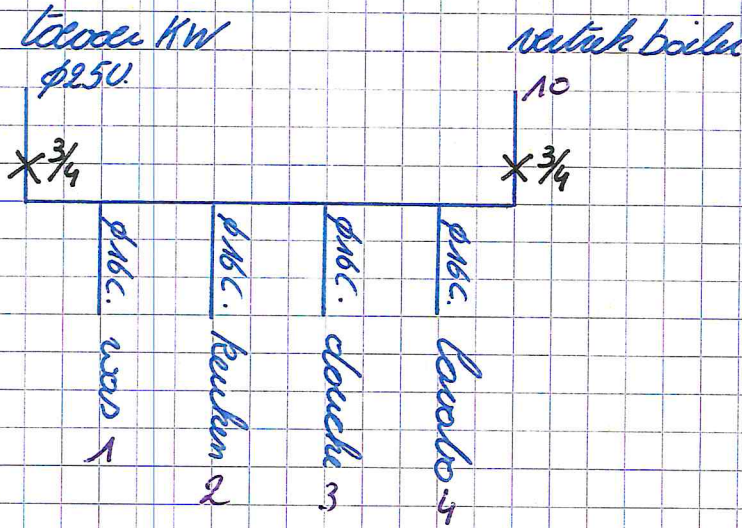

App 003 => Groen

Koud water col.

Warm water col.

Regen water col.

KW LAVABO 4  
 DOUCHE 3  
 BERGING 1  
 KEUKEN 2  
 VULSET 10  
 RW 1 BUITENKRAAN  
 8  
 WC 9

WW KEUKEN 5  
 DOUCHE 6  
 LAVABO 7

KLEUR. GROEN  
 1508745

3 KW  
 6 WW  
 8 RW

1 KW  
 WW  
 KW

hellend vlak AAMVOER RW  
 AAMVOER STADSWATER.