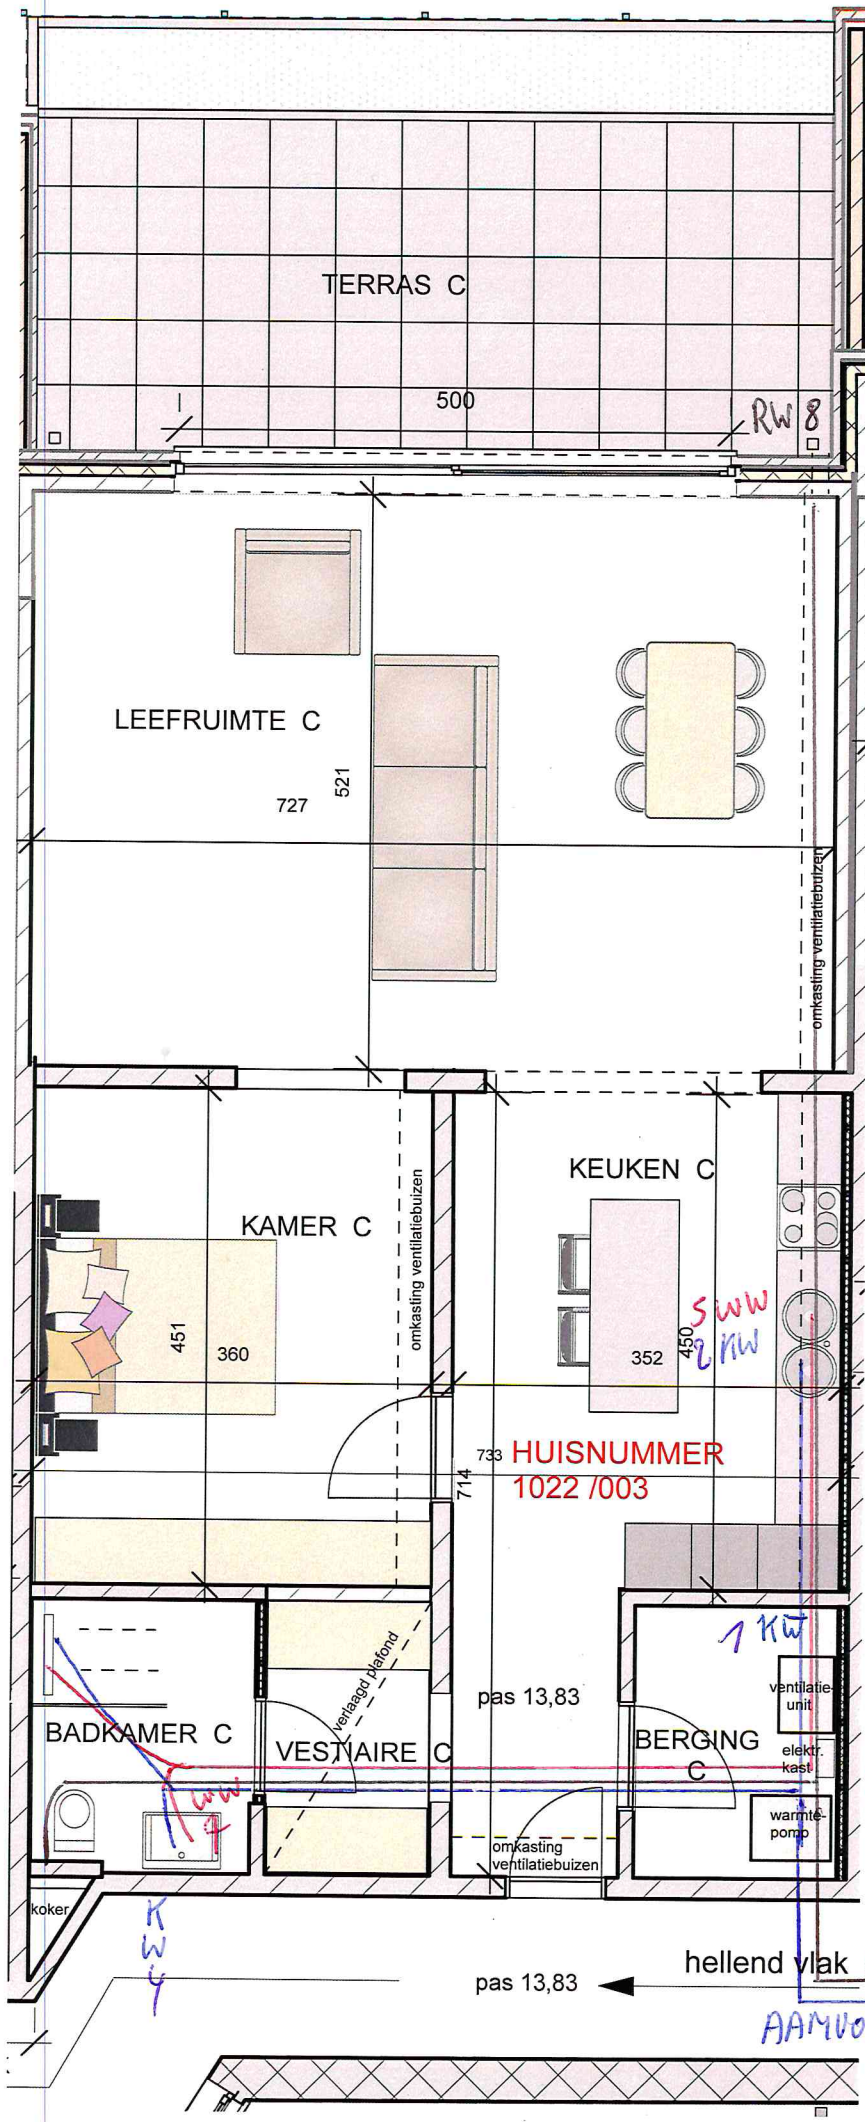

App 003 => Groen

Koud water col.

Warm water col.

Regen water col.

KW LAVABO 4  
 DOUCHE 3  
 BERGING 1  
 KEUKEN 2  
 VULSET 10  
 RW 1 BUITENKRAAN  
 8  
 WC 9

WW KEUKEN 5  
 DOUCHE 6  
 LAVABO 7

KLEUR. GROEN  
 1508745

3 KW  
 6 WW  
 8 RW

1 KW  
 WW  
 KW

hellend vlak AAMVOER RW  
 AAMVOER STADSWATER.